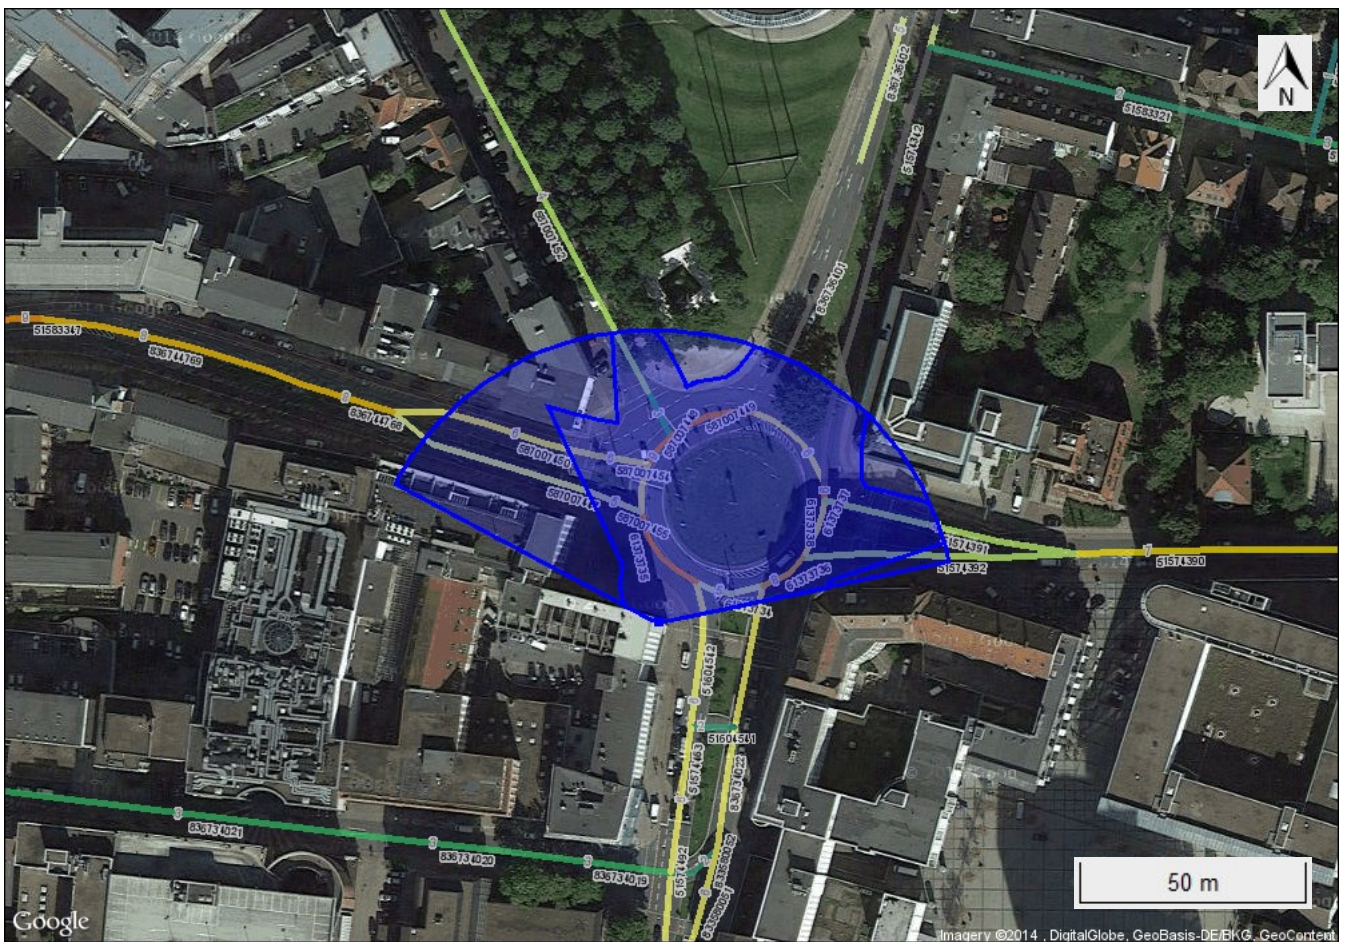

Basisdaten

QID	813384	Status	1
Beschreibung	Herforder Str. 31-33 / Willy Brandt Platz	GeoGemeinde / GeoGKZ	Bielefeld, Stadt / 05711000
Eigentümer / Vermarkter	534 / 534	GeoPLZ	33602
Datum (Benutzer)	10.10.2014 15:57:53 (jwehmeyer)	POI	N/A
Standort-Nr / Stellen-Nr	0 / 0		

Geodaten

Tafelart	GVSTH	WGS84 Koordinaten	8.5349369196, 52.0266926595
Standortgröße	1	Koordinaten Quelle	IndA Karteneingabe (4)
FA / Navteq / VAI / KWert Ver.	FA-2014 V. 10.1 / Navteq Q2/2013 / 4.1 / 5	Wirkrichtung [°] (Qual.)	8 (MN)
Quelle Navteq-Segment-ID	3	Wirkungsektor Radius [m]	80
CLP-POS	Nicht-CLP (0)	Topographische Grundlage	Google Satellite

Karten Ansicht

Leistungswerte

VAC / VAC-ST / VAC-POI / PPS	119 537	119 537	N/R	N/A
VAC-GL / VAC-ST-GL / VAC-POI	132 945	132 945	N/R	

Bilder

Datum: 10.10.2014

Beschreibung: Herforder Str. 31-33 | Direkt am Willy Brandt Platz in Bielefeld | Anzeige Ihrer Werbung: 315 Spots tgl. à 20 Sekunden