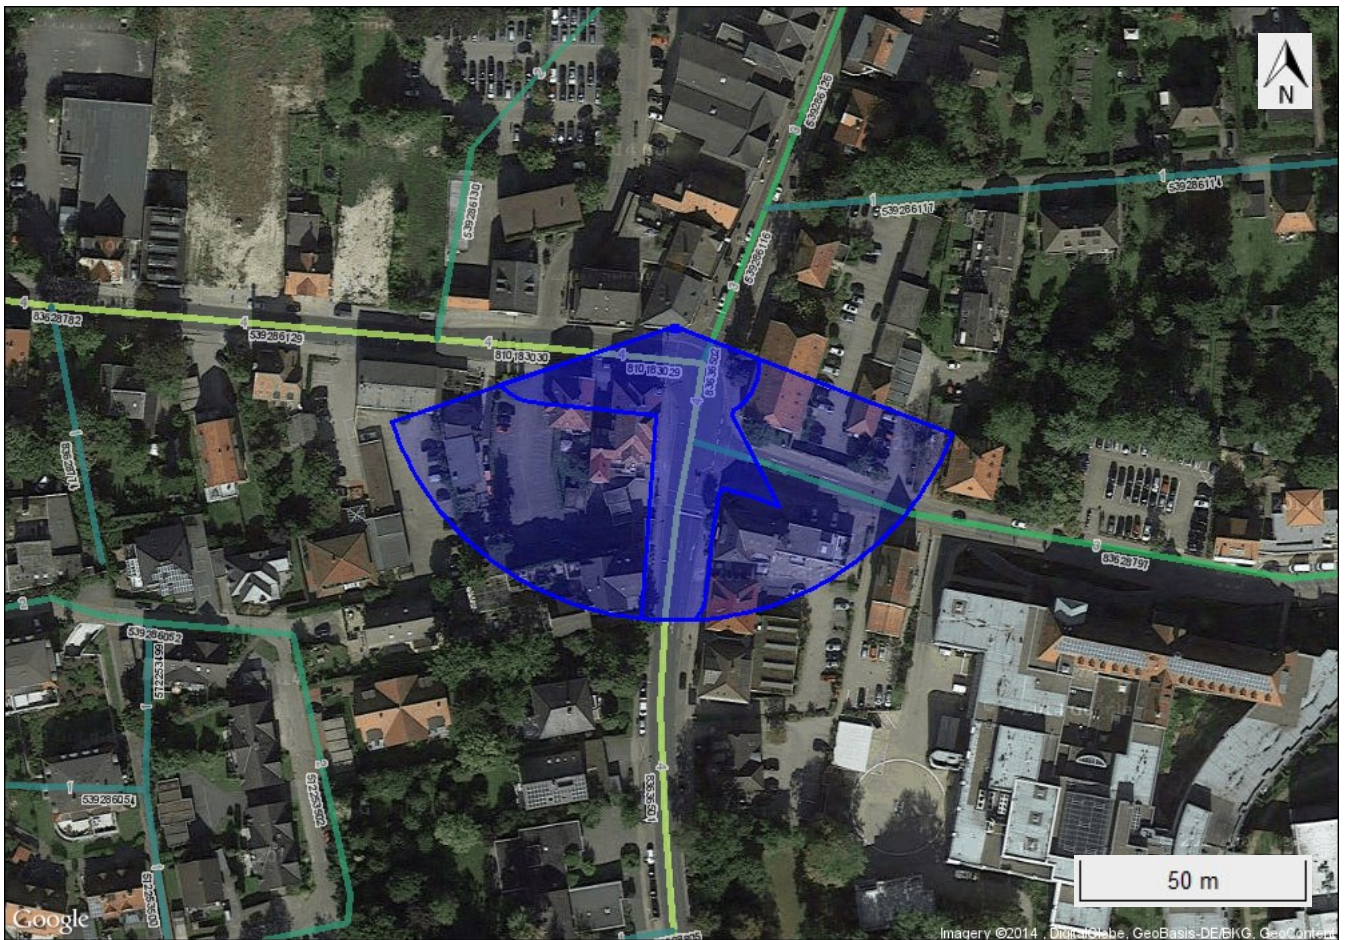

Basisdaten

QID	813392	Status	1
Beschreibung	Gesmolder Str. 2 / Eingang Innenstadt	GeoGemeinde / GeoGKZ	Melle, Stadt / 03459024
Eigentümer / Vermarkter	534 / 534	GeoPLZ	49324
Datum (Benutzer)	10.10.2014 15:36:20 (jwehmeyer)	POI	N/A
Standort-Nr / Stellen-Nr	0 / 0		

Geodaten

Tafelart	GVSTH	WGS84 Koordinaten	8.3345220327, 52.1998973848
Standortgröße	1	Koordinaten Quelle	IndA manuelle Eingabe (5)
FA / Navteq / VAI / KWert Ver.	FA-2014 V. 10.1 / Navteq Q2/2013 / 4.1 / 5	Wirkrichtung [°] (Qual.)	181 (MN)
Quelle Navteq-Segment-ID	3	Wirkungsektor Radius [m]	80
CLP-POS	Nicht-CLP (0)	Topographische Grundlage	Google Satellite

Karten Ansicht

Leistungswerte

VAC / VAC-ST / VAC-POI / PPS	36 510	36 510	N/R	N/A
VAC-GL / VAC-ST-GL / VAC-POI	38 433	38 433	N/R	

Bilder

Datum: 10.10.2014

Beschreibung: Gesmolder Str. 2 | Direkt an Zufahrt zur Innenstadt in Melle | Anzeige Ihrer Werbung: 300 Spots tgl. à 20 Sekunden